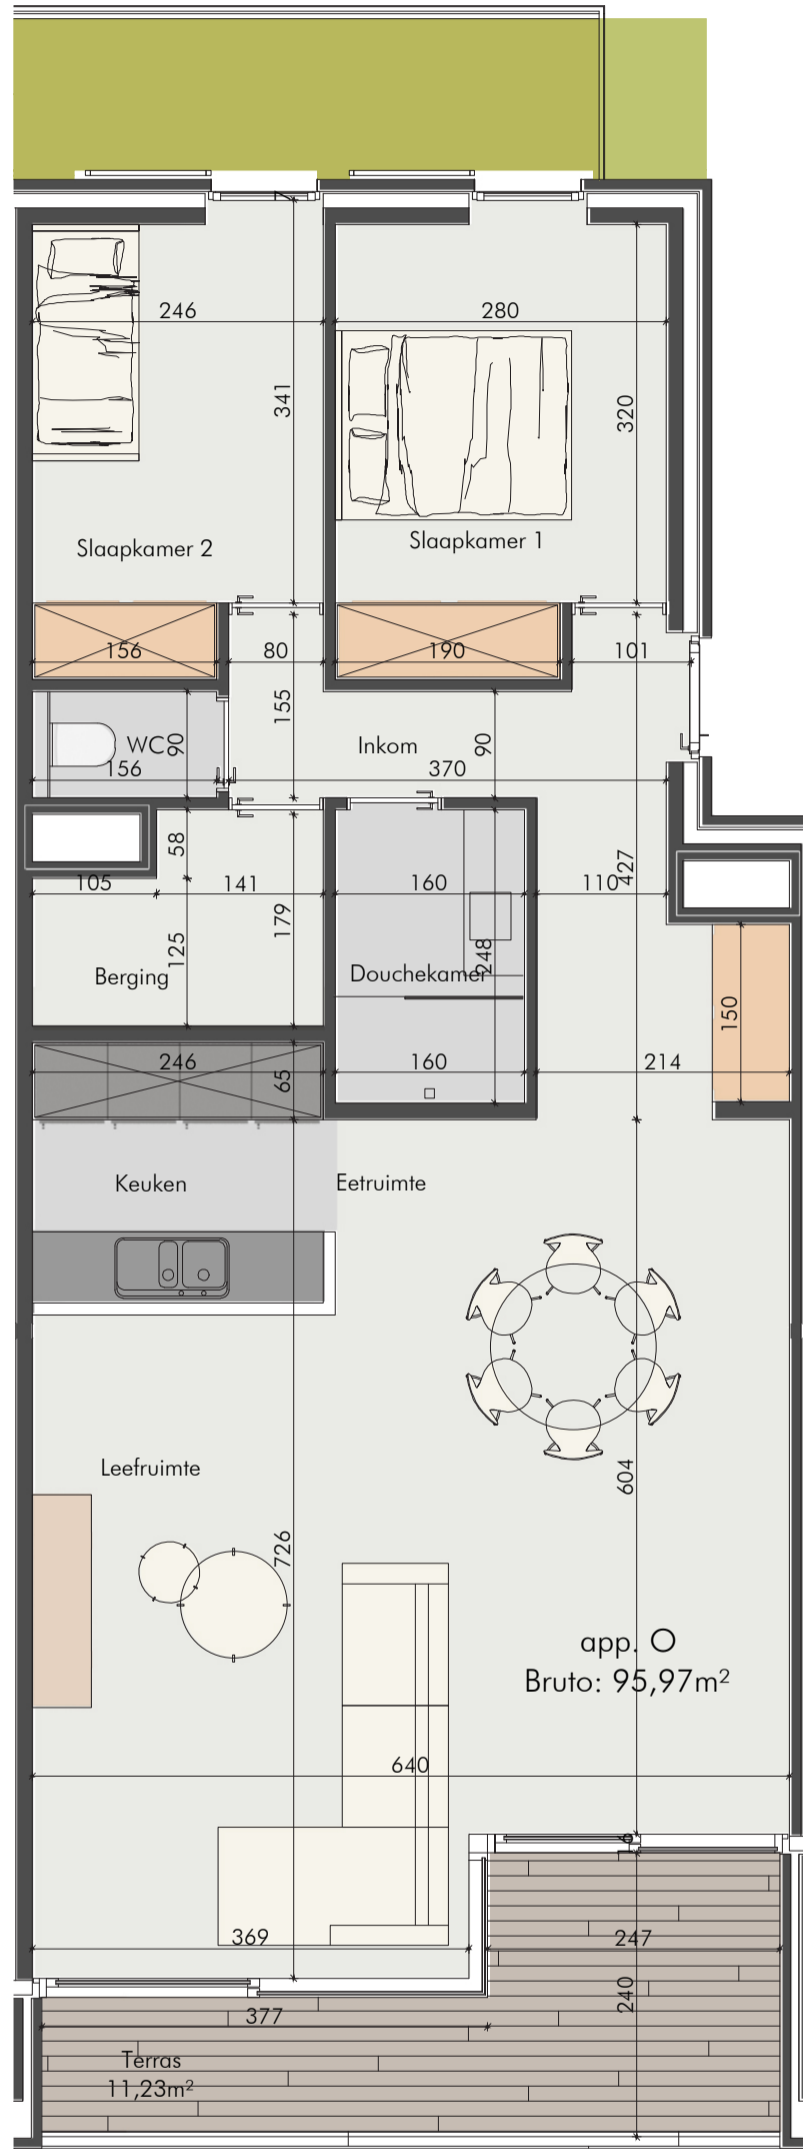

Albert I-Laan

0m 1m 2m 3m 4m 5m

Appartement O

oppervlakte appartement: 95.97m²
 oppervlakte terras: 11.23m²

Ieperse Steenweg 127C, 8630 Veurne